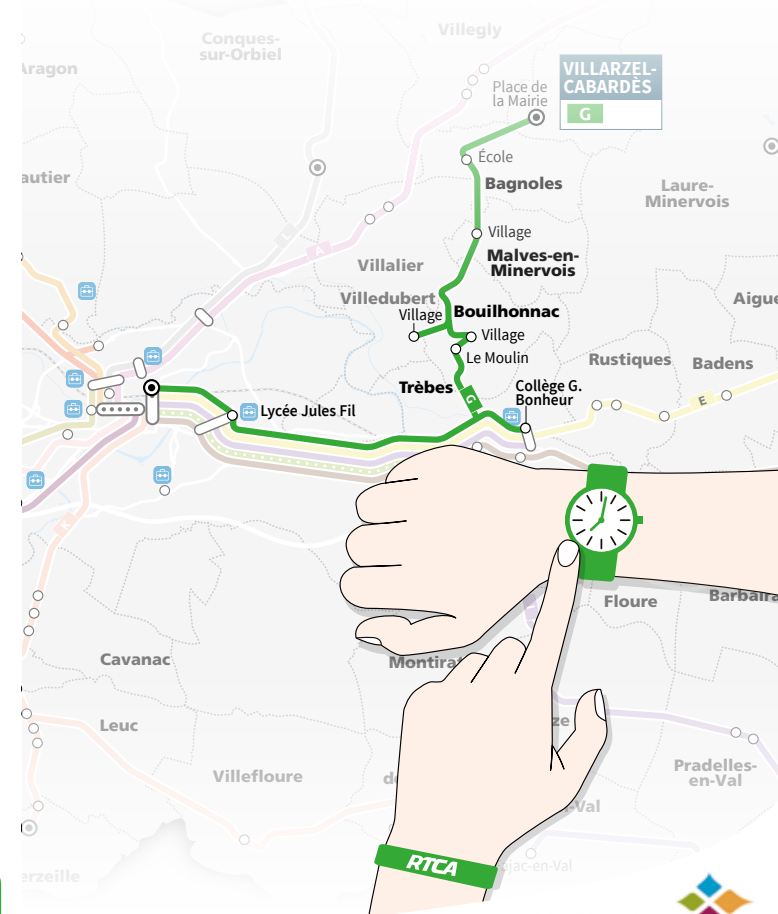

G HORAIRES VILLARZEL CABARDÈS → CARCASSONNE

FICHE HORAIRE - ÉDITION SEPTEMBRE 2021

VILLARZEL CABARDÈS
↕
CARCASSONNE

G

NE CIRCULE PAS LES DIMANCHES ET JOURS FÉRIÉS

LIGNE NON URBAINE

carcassonne
TRANSPORT
agglo

RTCA
Réseau des Transports de Carcassonne Agglo

Circule en période scolaire			Circule en période de vacances scolaires				
Jours de fonctionnement			L→V	L→V	L→V	Ma+J+S	Me+S
Transport à la demande (sur réservation)							
VILLARZEL CABARDES	ROUTE DU CHÂTEAU	06:55	07:05 🕒	07:25	09:05	13:05 🕒	
BAGNOLES	ECOLE	07:00	07:10 🕒	07:30	09:10	13:10 🕒	
MALVES	VILLAGE	07:05	07:15 🕒	07:35	09:15	13:15 🕒	
VILLEDUBERT	VILLAGE	07:10	07:20 🕒		09:20	13:20 🕒	
BOUILHONNAC	LE MOULIN	07:15	07:25 🕒		09:25 🕒	13:25 🕒	
	VILLAGE	07:15	07:25 🕒		09:25 🕒	13:25 🕒	
TREBES	COLLEGE GASTON BONHEUR			07:45			
	PIERRE LOTI	07:20	07:25 🕒		09:25 🕒	13:25 🕒	
	CAFE DE L'AUDE	07:20	07:25 🕒		09:25 🕒	13:25 🕒	
	CAPUCIN	07:25	07:25 🕒		09:25 🕒	13:25 🕒	
CARCASSONNE	PONT ROUGE		07:30 🕒		09:30	13:30 🕒	
	MARECHAL JUIN (Lycée Jules Fil)	07:35/a					
	VARSOVIE		07:40 🕒		09:40	13:40 🕒	
	LYCEE CHARLEMAGNE	07:45					

VILLEDUBERT - TRÈBES

Circule en période scolaire		
Circule en période de vacances scolaires		
Jours de fonctionnement		
		L→V

VILLEDUBERT	VILLAGE	07:35
BOUILHONNAC	VILLAGE	07:40
	LE MOULIN	07:45
TRÈBES	COLLÈGE G BONHEUR	07:50

TRÈBES - VILLEDUBERT

Circule en période scolaire				
Circule en période de vacances scolaires				
Jours de fonctionnement				
			L+Ma+J+V	Me

TRÈBES	COLLÈGE	16:35	12:05
BOUILHONNAC	LE MOULIN	16:40	12:10
	VILLAGE	16:45	12:15
VILLEDUBERT	VILLAGE	16:50	12:20